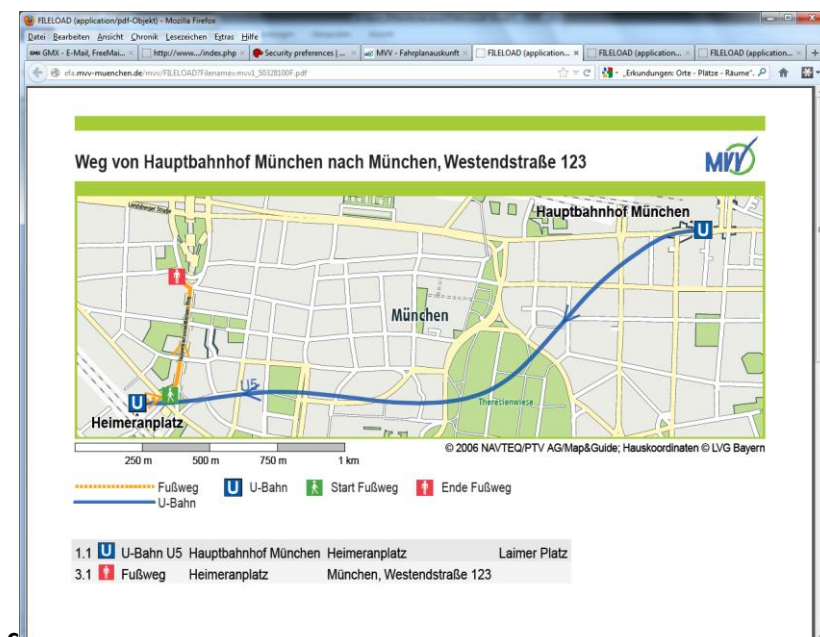

Adresse: **Kultion, Westendstr. 123 F, 2. Stock, 80339 München**

Bitte im Haus in den zweiten Stock gehen und den Wegweisern von Kultion/FILMCOOP (unser Vermieter) folgen. Sollte die Tür unten verschlossen sein bitte bei FILMCOOP klingeln. Bitte beachten sie, dass der Summer sehr leise ist, Sie hören nur eine leises Klicken, wenn wir Ihnen die Tür öffnen.

Sie benötigen ab Hauptbahnhof ca. 15 Minuten ab Einstieg bis zu unserer Location

S-Bahn

Mit einer beliebigen S-Bahn in Richtung stadtauswärts –Ausstieg Donnersberger Brücke

U-Bahn - U5 : Richtung Laimer Platz – Ausstieg Heimeranplatz

Tram 18 ab Hauptbahnhof Süd – Richtung Gondrellplatz

Ausstieg: Trappentreustraße

Weg von Hauptbahnhof Süd - München nach München, Westendstraße 123

München

Trappentreustraße

Hauptbahnhof Süd - München

250 m 500 m 750 m 1 km

Tram 19 in Richtung Pasinger Marienplatz - Ausstieg Trappentreustraße

Weg von Hauptbahnhof München nach München, Westendstraße 123

München

Trappentreustraße

Hauptbahnhof München

250 m 500 m 750 m 1 km

© 2006 NAVTEQ/PTV AG/Map&Guide; Hauskoordinaten © LVG Bayern