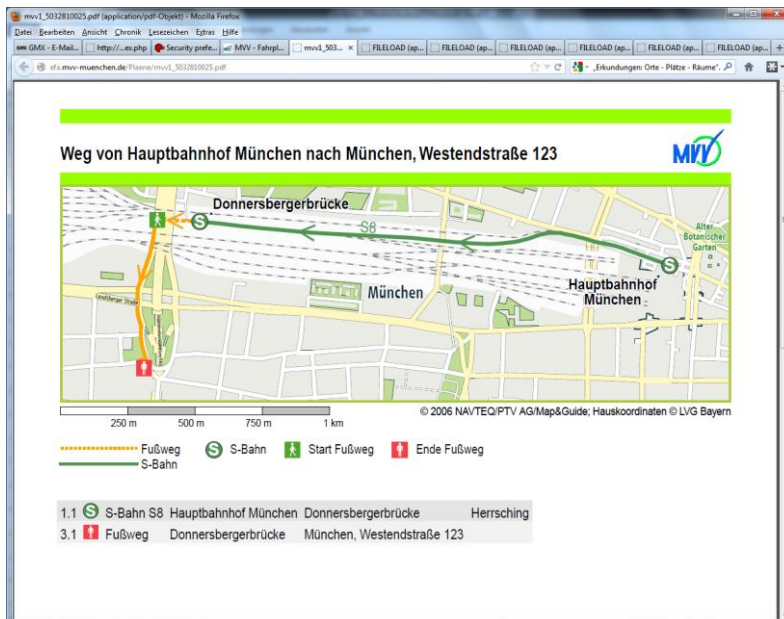

Adresse: **Kultion, Westendstr. 123 F, 2. Stock, 80339 München**

Bitte im Haus in den zweiten Stock gehen und den Wegweisern von Kultion/FILMCOOP (unser Vermieter) folgen. Sollte die Tür unten verschlossen sein bitte bei FILMCOOP klingeln. Bitte beachten sie, dass der Summer sehr leise ist, Sie hören nur eine leises Klicken, wenn wir Ihnen die Tür öffnen.

Sie benötigen ab Hauptbahnhof ca. 15 Minuten ab Einstieg bis zu unserer Location

S-Bahn

Mit einer beliebigen S-Bahn in Richtung stadtauswärts –Ausstieg Donnersberger Brücke

U-Bahn - U5 : Richtung Laimer Platz – Ausstieg Heimeranplatz

Tram 18 ab Hauptbahnhof Süd – Richtung Gondrellplatz

Ausstieg: Trappentreustraße

Weg von Hauptbahnhof Süd - München nach München, Westendstraße 123

München

Trappentreustraße

Hauptbahnhof Süd - München

250 m 500 m 750 m 1 km

Tram 19 in Richtung Pasinger Marienplatz - Ausstieg Trappentreustraße

Weg von Hauptbahnhof München nach München, Westendstraße 123

München

Trappentreustraße

Hauptbahnhof München

250 m 500 m 750 m 1 km

© 2006 NAVTEQ/PTV AG/Map&Guide; Hauskoordinaten © LVG Bayern